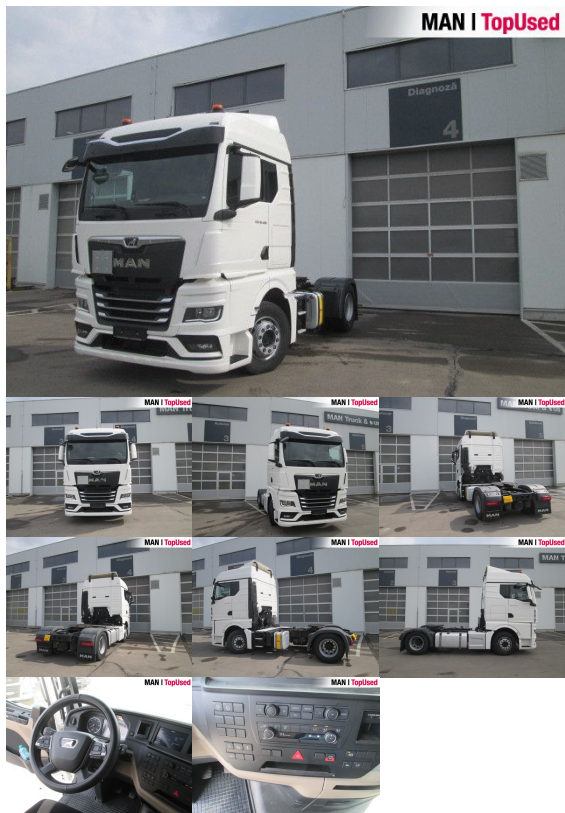

# MAN TGX 18.480 4X2 BL SA ADR FL

SH00870526

Tip suprastructură	Autotractor
Prima înmatriculare	02/2025
Putere	353kW (480 HP)
Kilometraj	85736 km
Locație	Brașov - MHS Truck Service

## DATE DE BAZĂ

Marcă	MAN
Serie model	TGX
Variantă model	TGX TG3
Tip suprastructură	Autotractor (Standard)
Culori	alb
Cabină sofer	GM