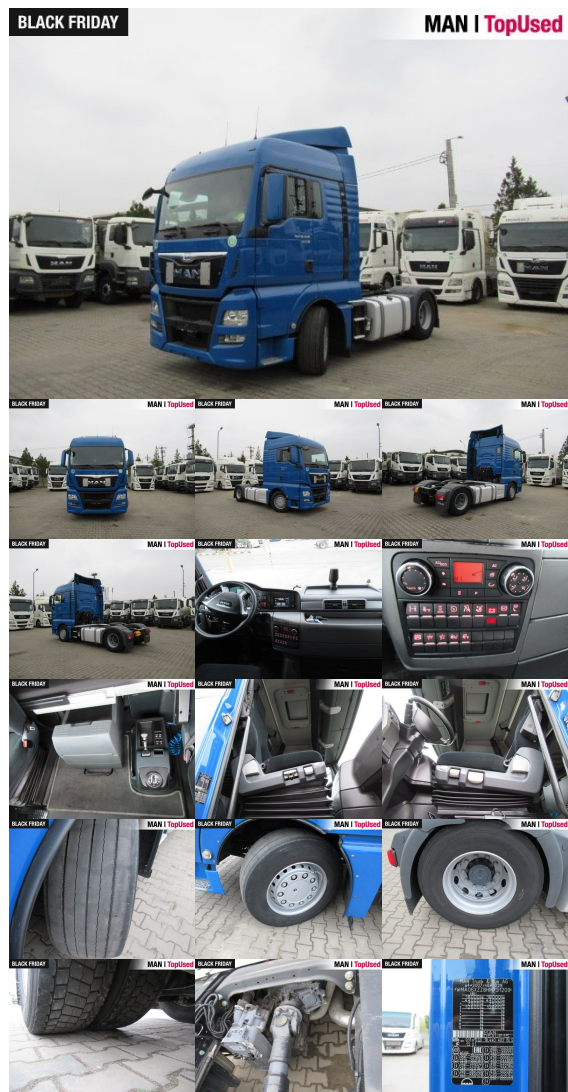

MAN TGX 18.440 4X2 BLS

SH03331122

Preț **14.900 EUR** (net)

17.731 EUR (gross)

Data ofertei 30.01.2025

Tip suprastructură	Autotractor
Prima înmatriculare	02/2017
Putere	324kW (441 HP)
Kilometraj	688802 km
Locație	Otopeni - MHS Truck Service

DATE DE BAZĂ

Marcă	MAN
Serie model	TGX
Variantă model	TGX TG2
Tip suprastructură	Autotractor (Standard)
Culori	albastru
Cabină sofer	XLX
Paturi	2 paturi

DATE TEHNICE

Putere	324 kW (441 CP)
Combustibil	Diesel
Tip transmisie	Cutie de viteze automată
Tracțiune	4x2
Suspensie	Suspensie arc/aer
Axe	2 axe

DIMENSIUNI ȘI MASE

Greutatea maxim admisă	18.000 kg
Consola spate	800 mm
Ampatament	3600 mm
Rezervor combustibil	AdBlue: 60 l Rezervor combustibil: 580 l Rezervor combustibil: 580 l
Norma poluare	Euro6