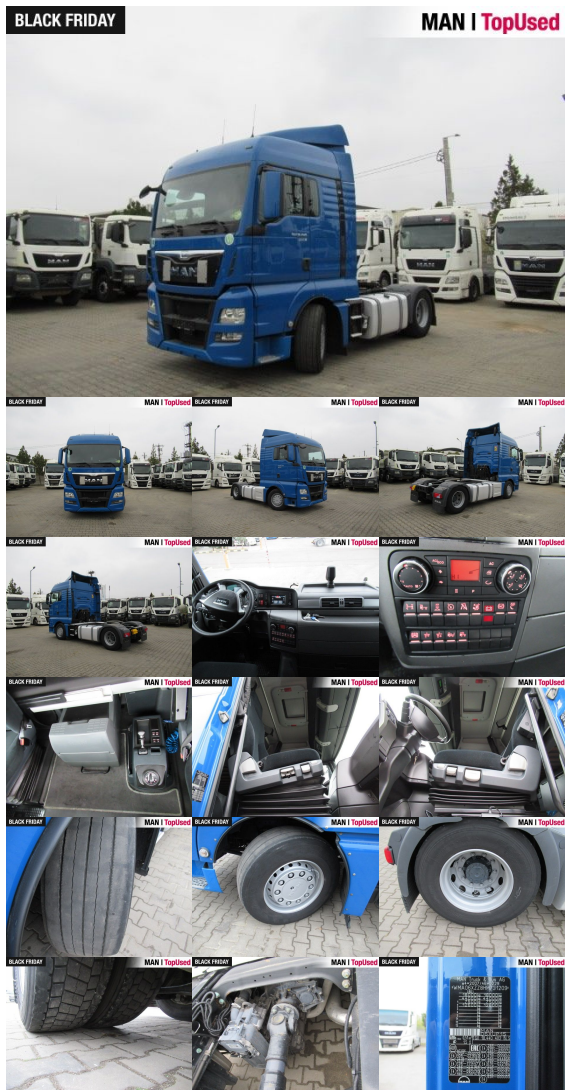

MAN TGX 18.440 4X2 BLS

SH03331122

Preț **25.900 EUR** (net)
30.821 EUR (gross)

Tip suprastructură	Autotractor
Prima înmatriculare	02/2017
Putere	324kW (441 HP)
Kilometraj	688802 km
Locație	Otopeni - MHS Truck Service

DATE DE BAZĂ

Marcă	MAN
Serie model	TGX
Variantă model	TGX TG2
Tip suprastructură	Autotractor (Standard)
Culori	albastru
Cabină sofer	XLX
Paturi	2 paturi

DATE TEHNICE

Putere	324 kW (441 CP)
Combustibil	Diesel
Tip transmisie	Cutie de viteze automată
Tracțiune	4x2
Suspensie	Suspensie arc/aer
Axe	2 axe