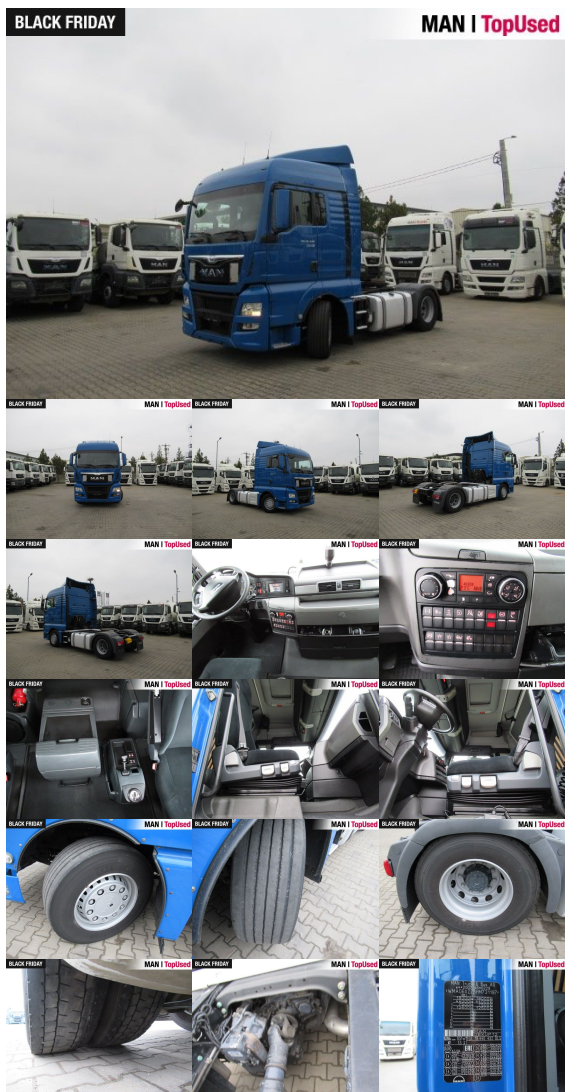

MAN TGX 18.440 4X2 BLS

SH03321122

Preț **25.900 EUR** (net)
30.821 EUR (gross)

Tip suprastructură	Autotractor
Prima înmatriculare	02/2017
Putere	324kW (441 HP)
Kilometraj	664774 km
Locație	Otopeni - MHS Truck Service

DATE DE BAZĂ

Marcă	MAN
Serie model	TGX
Variantă model	TGX TG2
Tip suprastructură	Autotractor (Standard)
Culori	albastru
Cabină sofer	XLX
Paturi	2 paturi

DATE TEHNICE

Putere	324 kW (441 CP)
Combustibil	Diesel
Tip transmisie	Semiautomată
Tracțiune	4x2
Suspensie	Suspensie arc/aer
Axe	2 axe

DIMENSIUNI ȘI MASE

Greutatea maxim admisă	18.000 kg
Consola spate	800 mm
Ampatament	3600 mm
Rezervor combustibil	AdBlue: 60 l Rezervor combustibil: 580 l Rezervor combustibil: 580 l
Norma poluare	Euro6